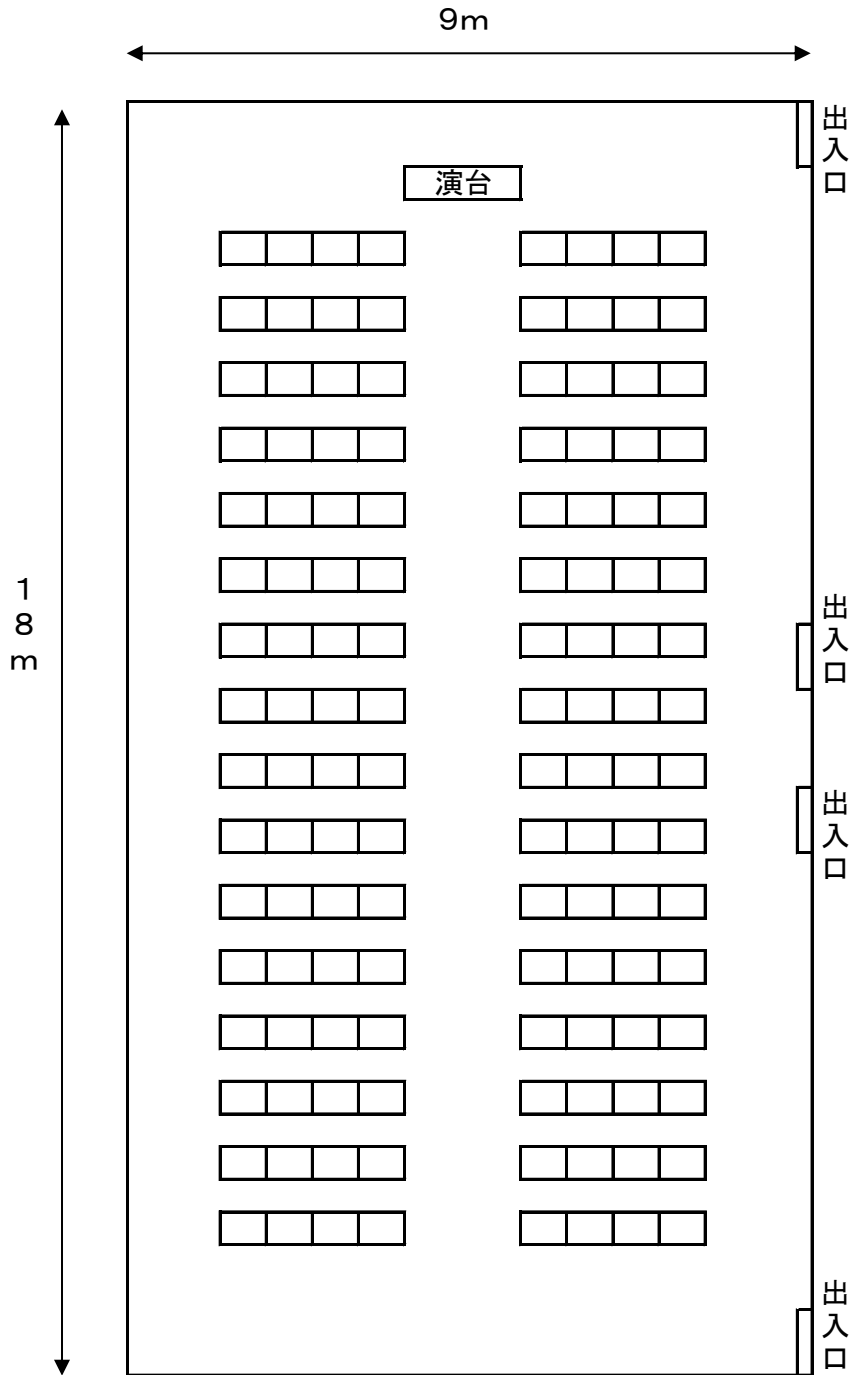

平和学習室見取り図

座席数128席