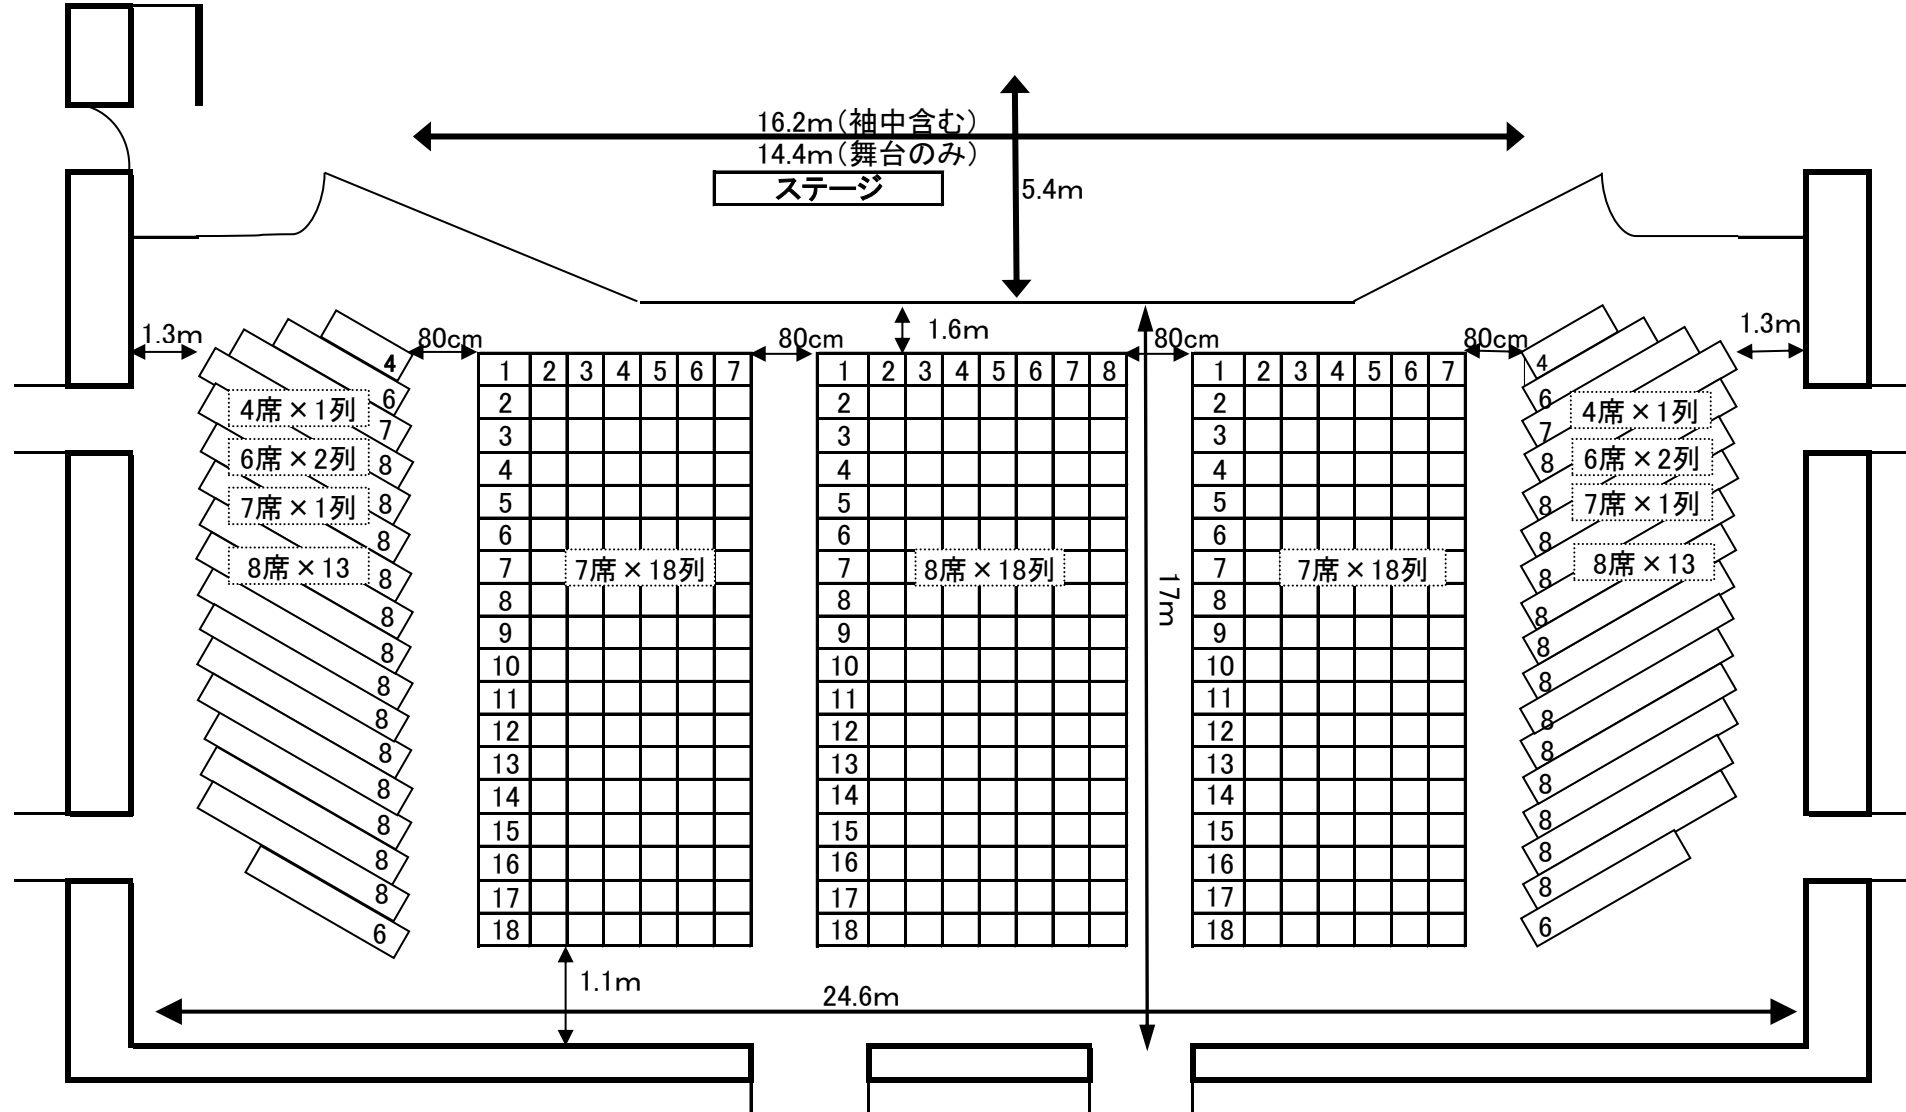

長崎市平和会館ホール 移動椅子650席 配置例

※最多席数は650席です。(4階固定席66席と併せて定員716人です。)

※場内の安全管理のため、客席の間や壁際の通路は、必ず確保してください。

お席の準備につきましては、ご利用者の方をお願いしております。